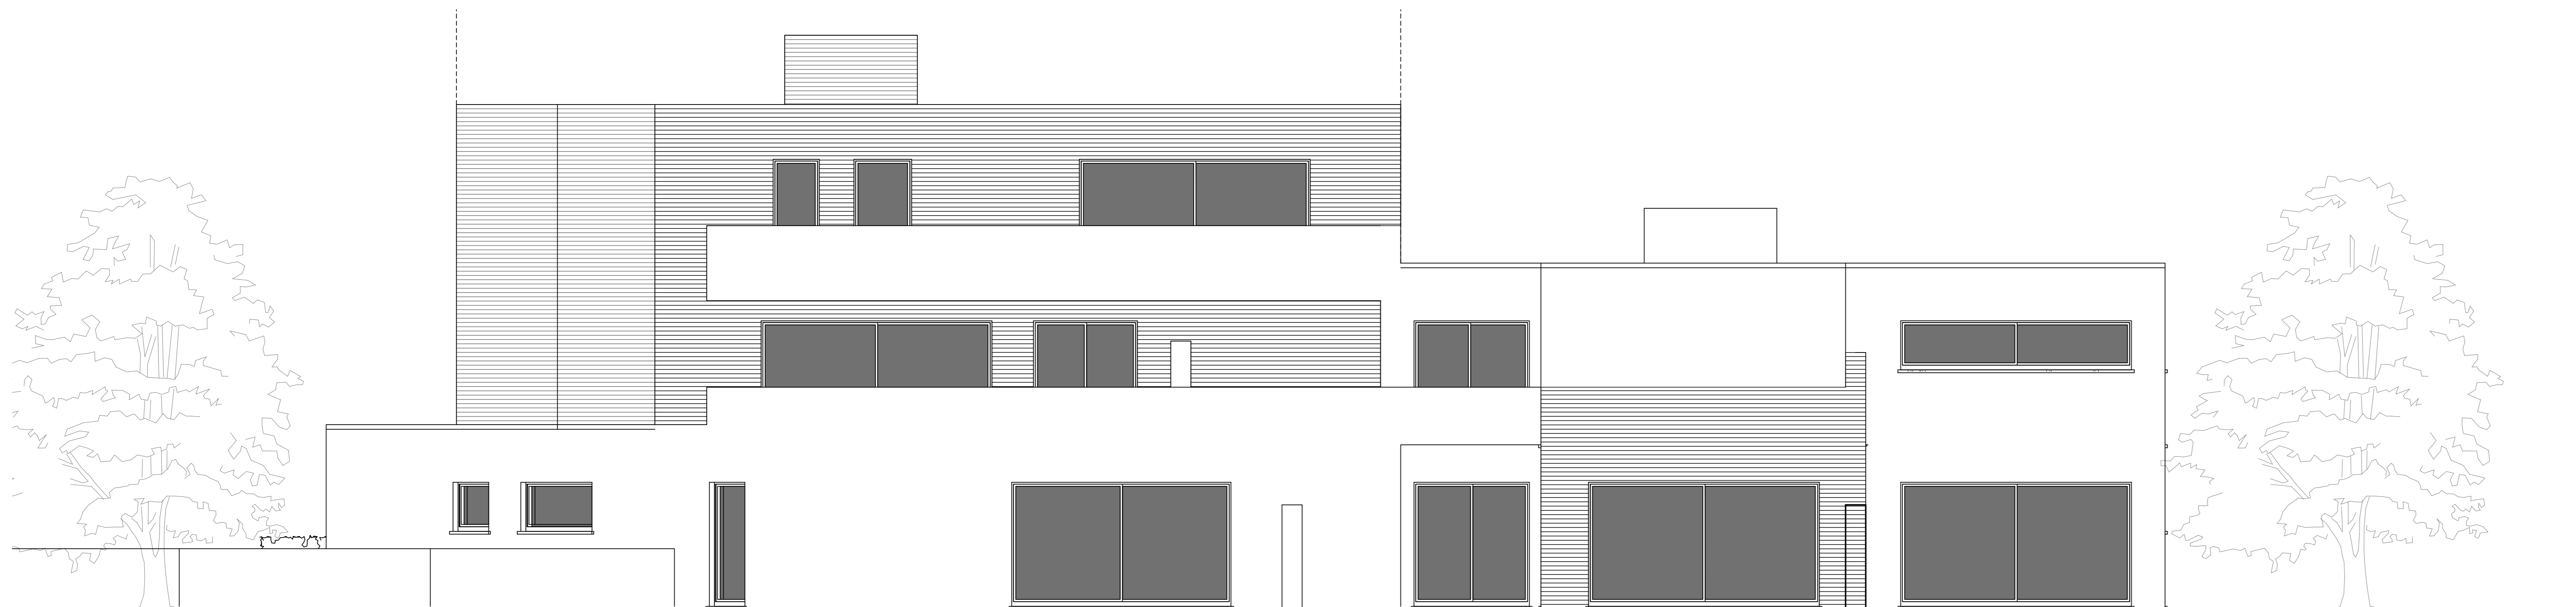

VOORGEVEL 1/100

ZIJGEVEL LINKS 1/100

ZIJGEVEL RECHTS 1/100

ACHTERGEVEL 1/100

Provincie : LIMBURG		Gemeente : AS	
PROJECT : BOUWEN VAN 8 APPARTEMENTEN			
SITUERING : Zonnelaan - Bilzerweg 3665 As 1 ^o Afd. Sie. B nr : 322y		Blad n ^o : 1 - PLAANEN - GEVELS DOORSNEDEN Inplanting - Profiel	
ONTWERPER : Architect Serge Ketelslegers Boornstraat 20 3740 Bilzen	BOUWHEER : Ruelens Raymond Bilzerweg 333 3665 As	De AANNEMER : voor akkoord	
Tel : 089 / 49 18 32 Fax : 089 / 50 21 76 GSM : 0495 / 579 880 serge.ketelslegers@pandora.be	Tel : 0475 / 83 32 17		
MATERIALEN : 1. Daken : Aluminium dakrandprofiel * Antraciet 2. Gevels : Gevelsteen - Licht grijs 2' Gevels : Gevelsteen - Antraciet 3. Buitenschrijnwerk : Aluminium - Midden grijs 4. Dorpels : Arduin 5. Alvoeren : Zink 14			
SCHALEN : Plannen	1/100	DATUM : 04/10/2012	
Gevels	1/100	DOSSIER : 12.023	
Snedes	1/100		
Inplanting - Profiel	1/200		
Stueringen	1/1000 - 1/10 000		