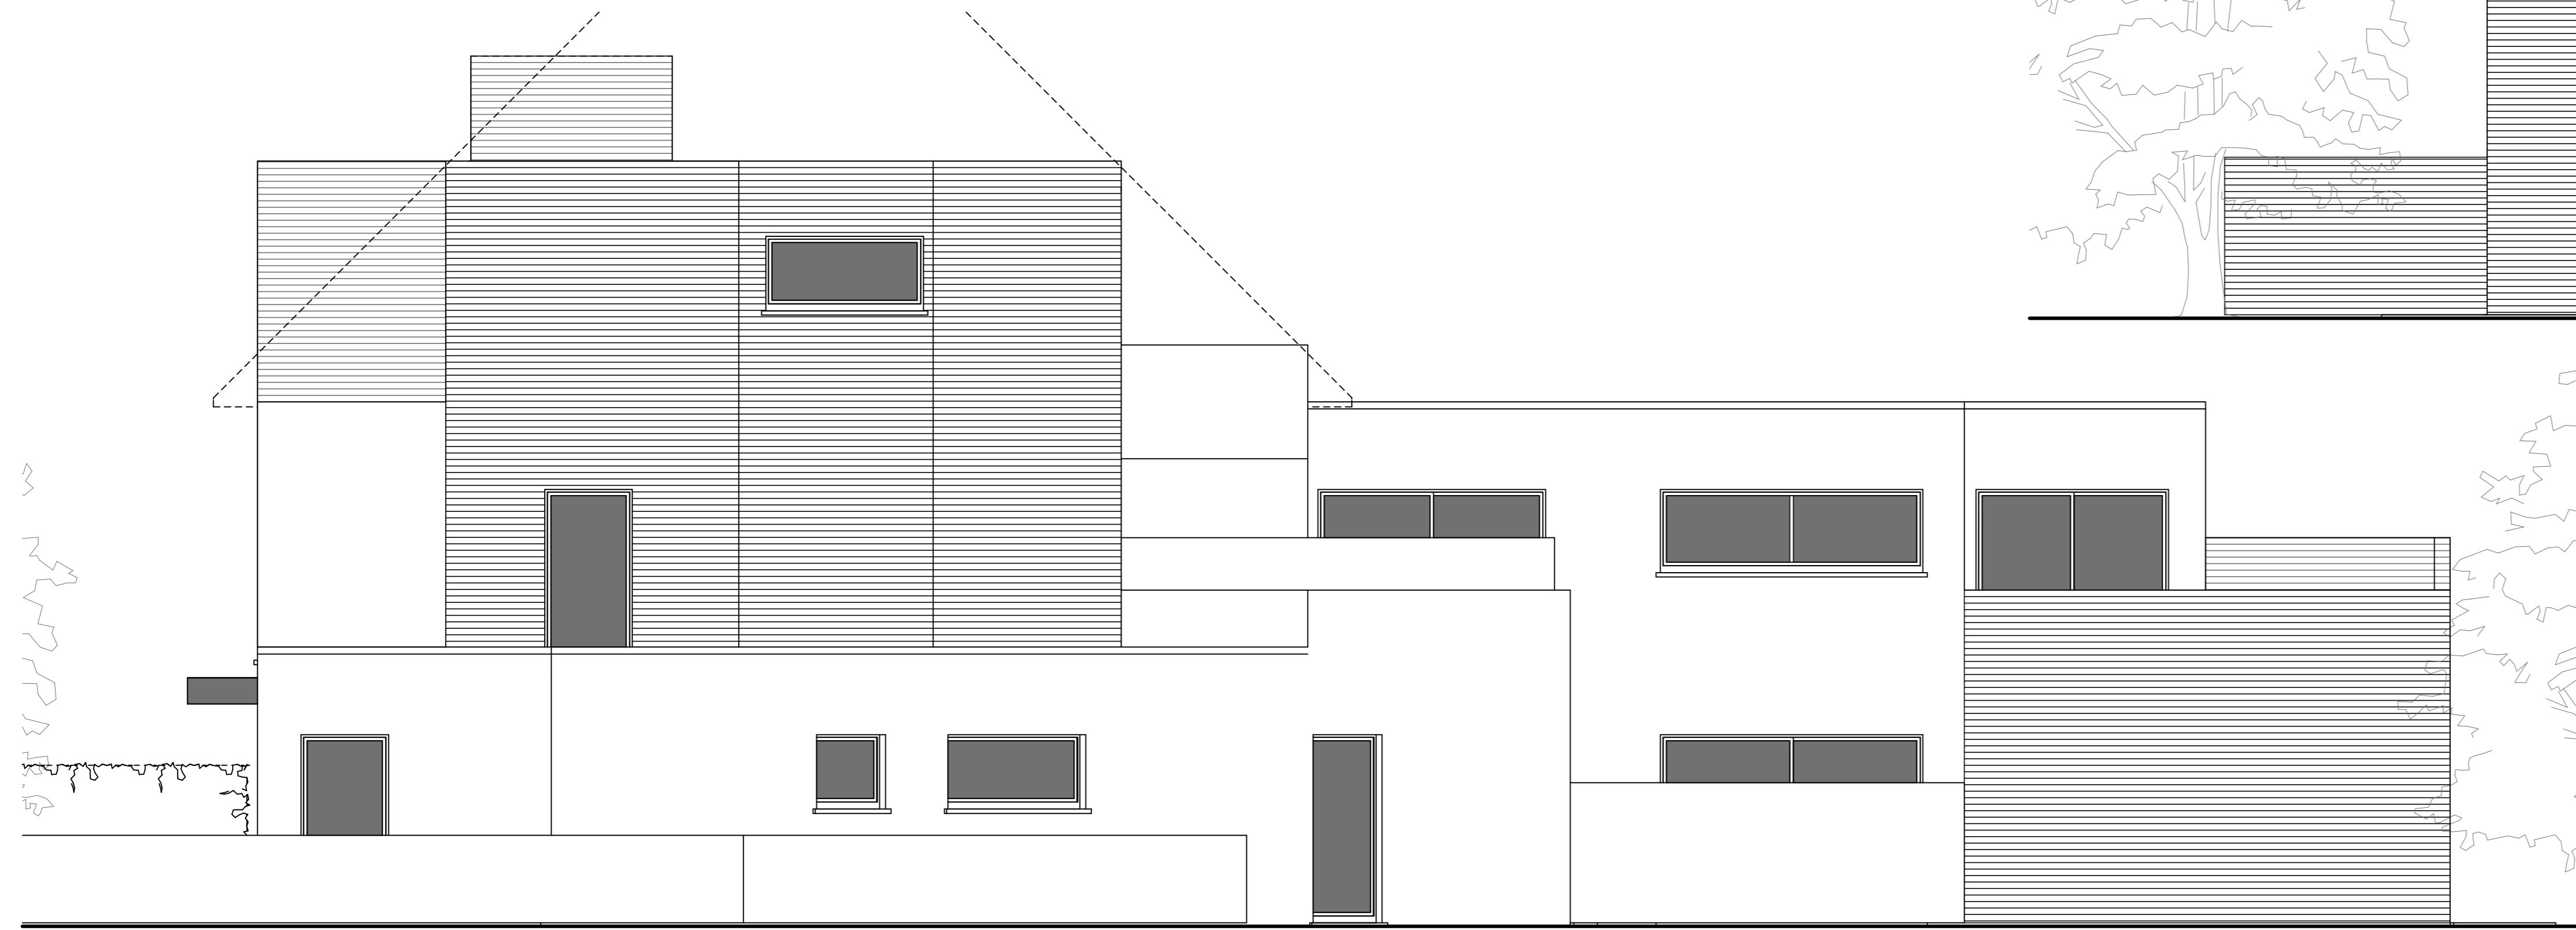

VOORGEVEL 1/100

ZIJGEVEL LINKS 1/100

ZIJGEVEL RECHTS 1/100

ACHTERGEVEL 1/100

Provincie : LIMBURG		Gemeente : AS	
PROJECT : BOUWEN VAN 8 APPARTEMENTEN			
SITUERING : Zonnelaan - Bilzerweg 3665 As 1 ^o Afd. Sie. B nr : 322y		Blad n ^o : 1 - PLAANEN - GEVELS DOORSNEDEN Inplanting - Profiel	
ONTWERPER : Architect Serge Ketelslegers Boornstraat 20 3740 Bilzen	BOUWHEER : Ruelens Raymond Bilzerweg 333 3665 As	De AANNEMER : voor akkoord	
Tel : 089 / 49 18 32 Fax : 089 / 50 21 76 GSM : 0495 / 579 880 serge.ketelslegers@pandora.be	Tel : 0475 / 83 32 17		
MATERIALEN : 1. Daken : Aluminium dakrandprofiel * Antraciet 2. Gevels : Gevelsteen - Licht grijs 2' Gevels : Gevelsteen - Antraciet 3. Buitenschrijnwerk : Aluminium - Midden grijs 4. Dorpels : Arduin 5. Alvoeren : Zink 14			
SCHALEN : Plannen	1/100	DATUM : 04/10/2012	
Gevels	1/100	DOSSIER : 12.023	
Snedes	1/100		
Inplanting - Profiel	1/200		
Stueringen	1/1000 - 1/10 000		