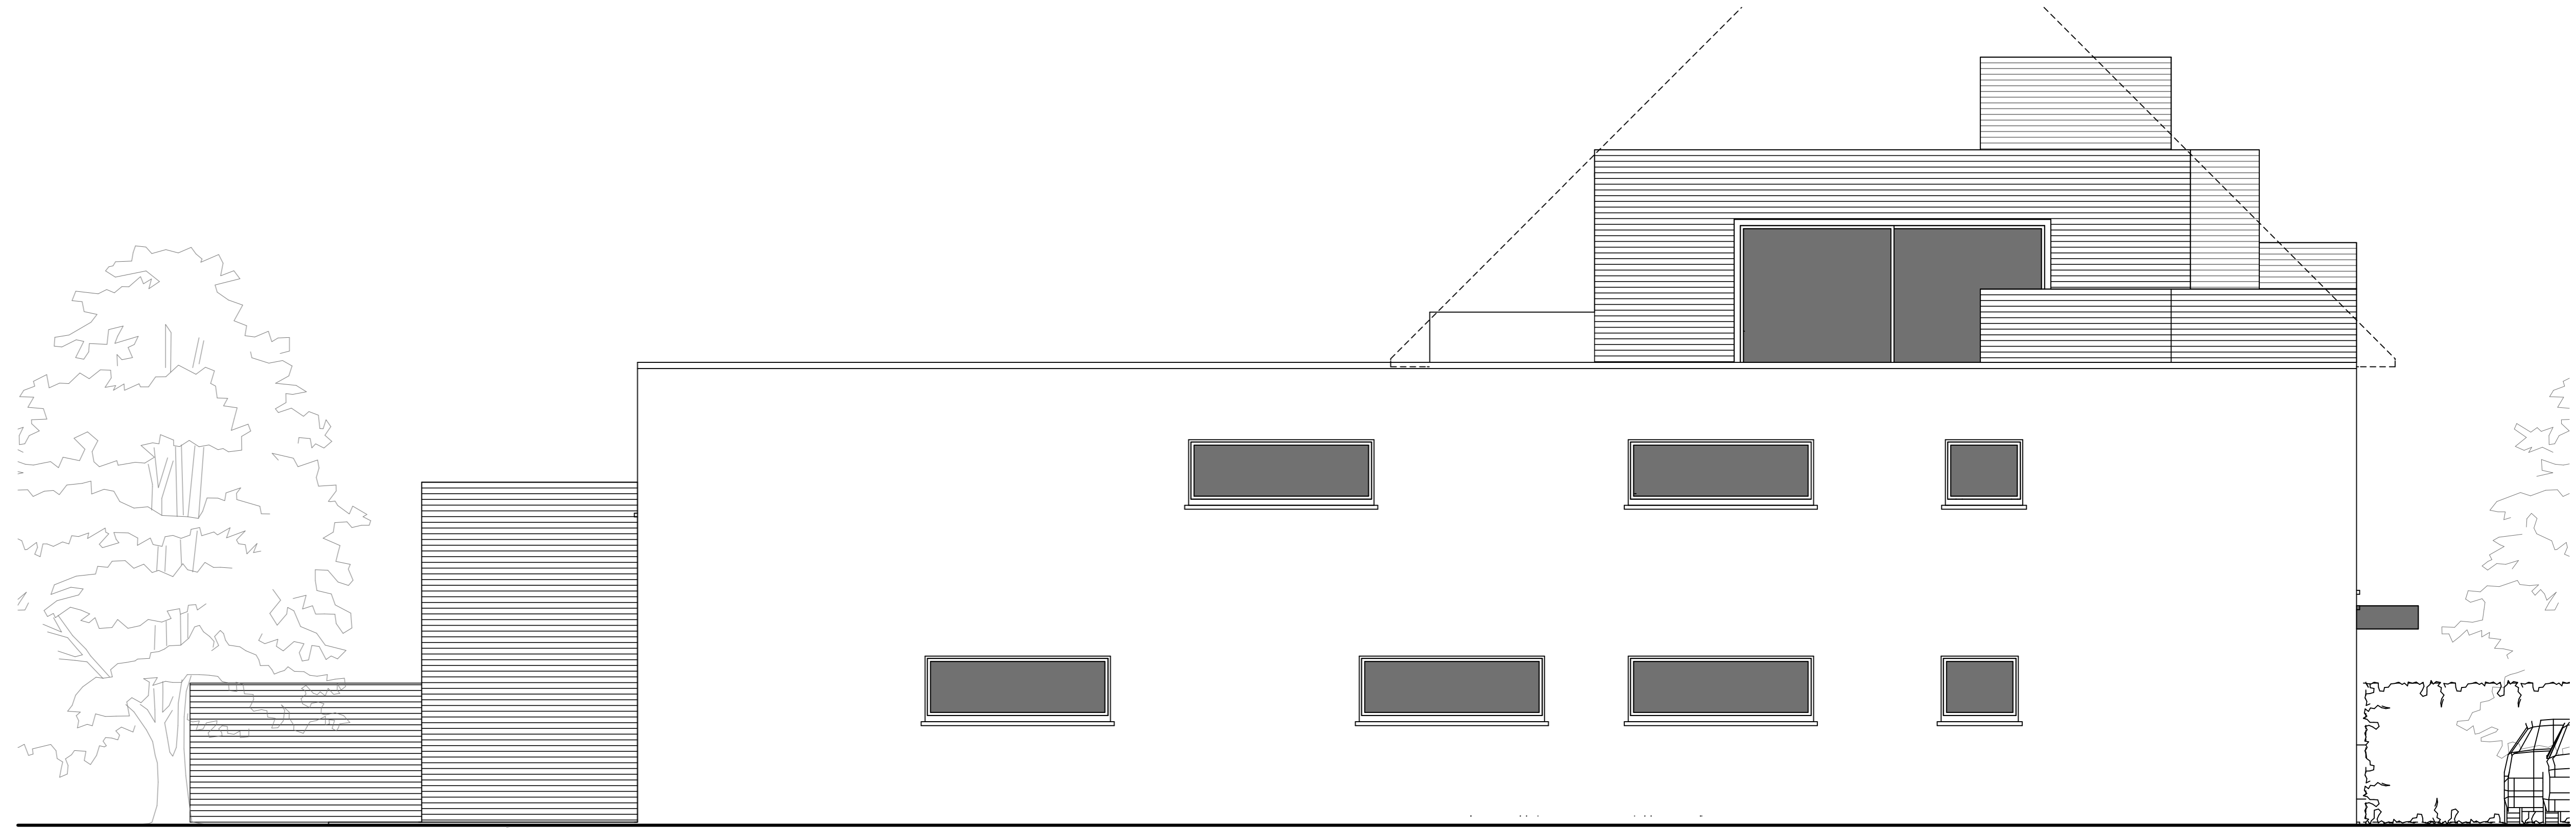

VOORGEVEL 1/100

ZIJGEVEL LINKS 1/100

ZIJGEVEL RECHTS 1/100

ACHTERGEVEL 1/100

Provincie : LIMBURG		Gemeente : AS	
PROJECT : BOUWEN VAN 8 APPARTEMENTEN			
SITUERING : Zonnelaan - Bilzerweg 3665 As 1 ^o Afd. Sie. B nr : 322y		Blad n ^o : 1 - PLAANEN - GEVELS DOORSNEDEN Inplanting - Profiel	
ONTWERPER : Architect Serge Ketelslegers Boornstraat 20 3740 Bilzen	BOUWHEER : Ruelens Raymond Bilzerweg 333 3665 As	De AANNEMER : voor akkoord	
Tel : 089 / 49 18 32 Fax : 089 / 50 21 76 GSM : 0495 / 579 880 serge.ketelslegers@pandora.be	Tel : 0475 / 83 32 17		
MATERIALEN : 1. Daken : Aluminium dakrandprofiel * Antraciet 2. Gevels : Gevelsteen - Licht grijs 2' Gevels : Gevelsteen - Antraciet 3. Buitenschrijnwerk : Aluminium - Midden grijs 4. Dorpels : Arduin 5. Alvoeren : Zink 14			
SCHALEN : Plannen	1/100	DATUM : 04/10/2012	
Gevels	1/100	DOSSIER : 12.023	
Snedes	1/100		
Inplanting - Profiel	1/200		
Stueringen	1/1000 - 1/10 000		